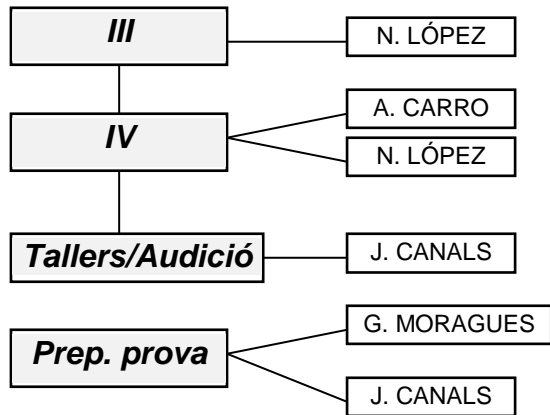

Música de Cambra

Nivell Elemental

Nivell Mitjà

III
N. LÓPEZ

IV
A. CARRO
N. LÓPEZ

Coordinació
A. CARRO

Professorat
divers

Nivell Mitjà

Grup Instrumental

1r i 2n Cicle

Orquestres

Logística

Orquestra Simfònica Juvenil

Orquestra Simfònica

G. MORAGUES

A. PARDINA

J. MATEOS

A. REVERTÉ

Contrabaix

Baix elèctric

Flauta Travessera

Clarinet

Saxo

Metall

A. FRÁNKEL

J. DE SOLÀ

T. VALERO
Y. BORLADO
C. GARCIA

E. JUNCOSA
X. TARÍN

M. CRIVILLÉ
G. SUÁREZ

M. BAREA
C. FEMENIA
A. ANDRÉS

Grup Instrumental

G. MORAGUES

CURS 2011-2012